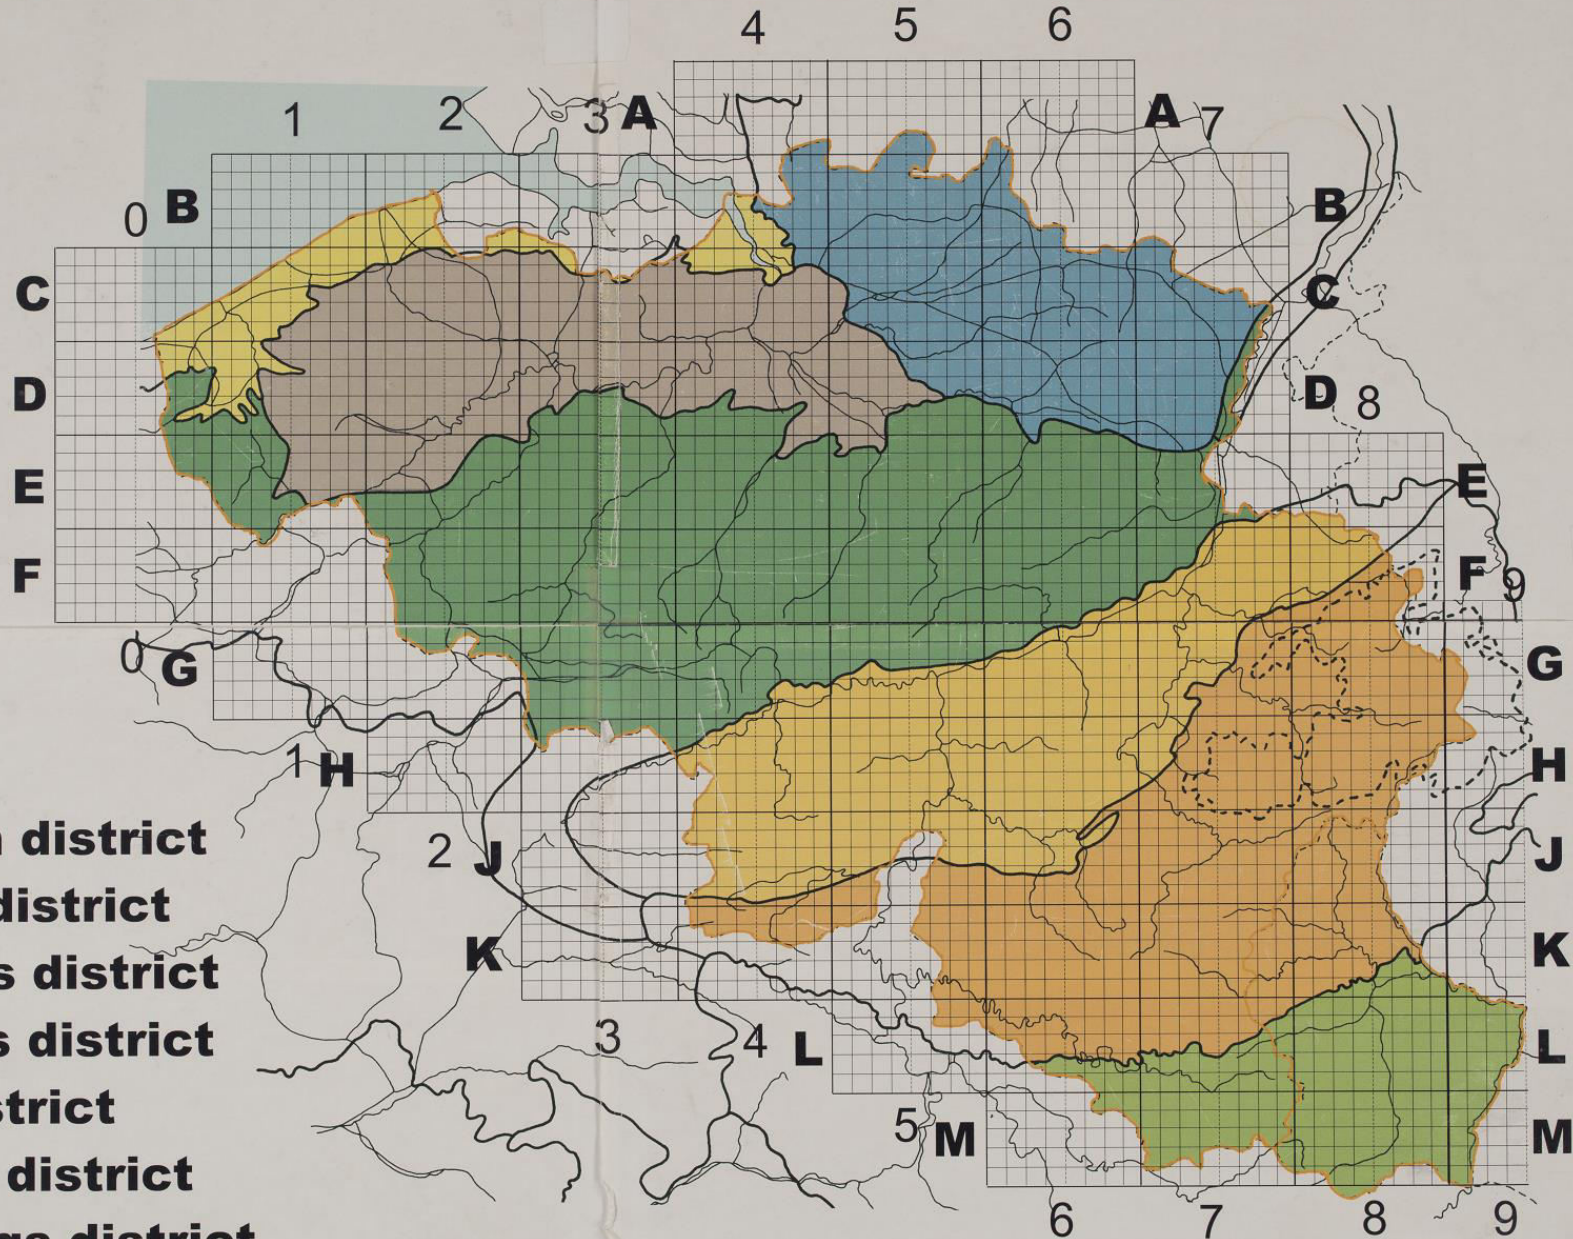

Fytogeografische streken van België

11	12	13	14	15	16	17	18
21	22	23	24	25	26	27	28
31	32	33	34	35	36	37	38
41	42	43	44	45	46	47	48
51	52	53	54	55	56	57	58

- Maritiem district**
- Vlaams district**
- Kempens district**
- Brabants district**
- Maas district**
- Ardeens district**
- Lotharings district**